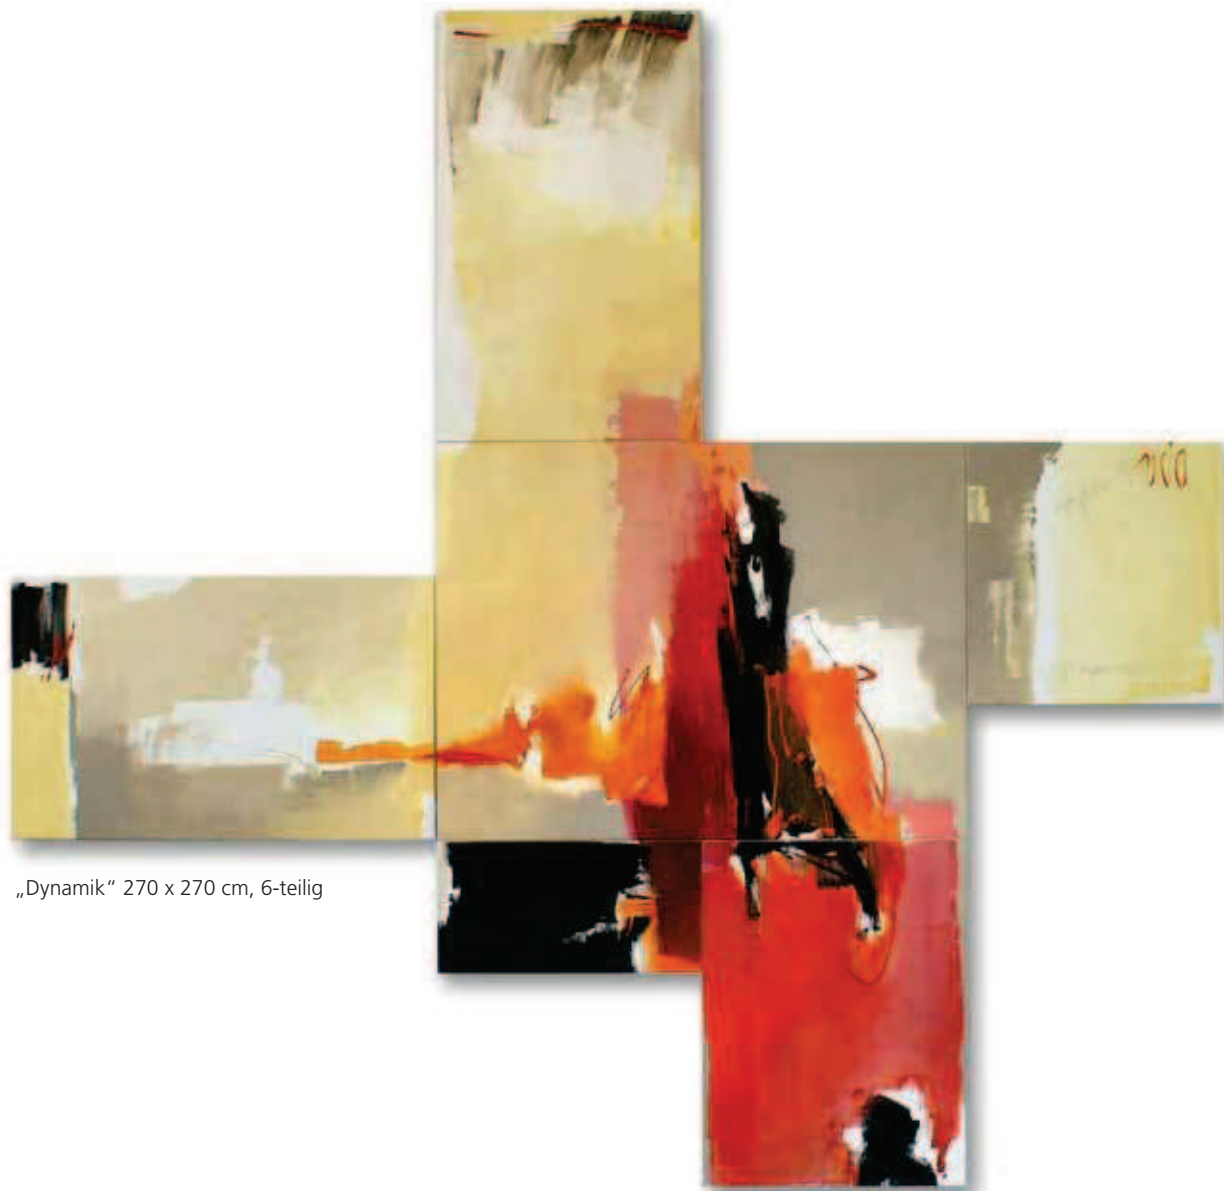

„Zentrierte Bewegung“ 100 x 120cm

„Das große Blau“ 140 x 130 cm

# U. Berthe Knieriem

„Dynamik“ 270 x 270 cm, 6-teilig

Vorderseite „Ich bin der ich bin“ 115 x 130 cm

„Du und Ich“ je 30 x 60 cm

„Kleines Rot“ 75 x 75 cm